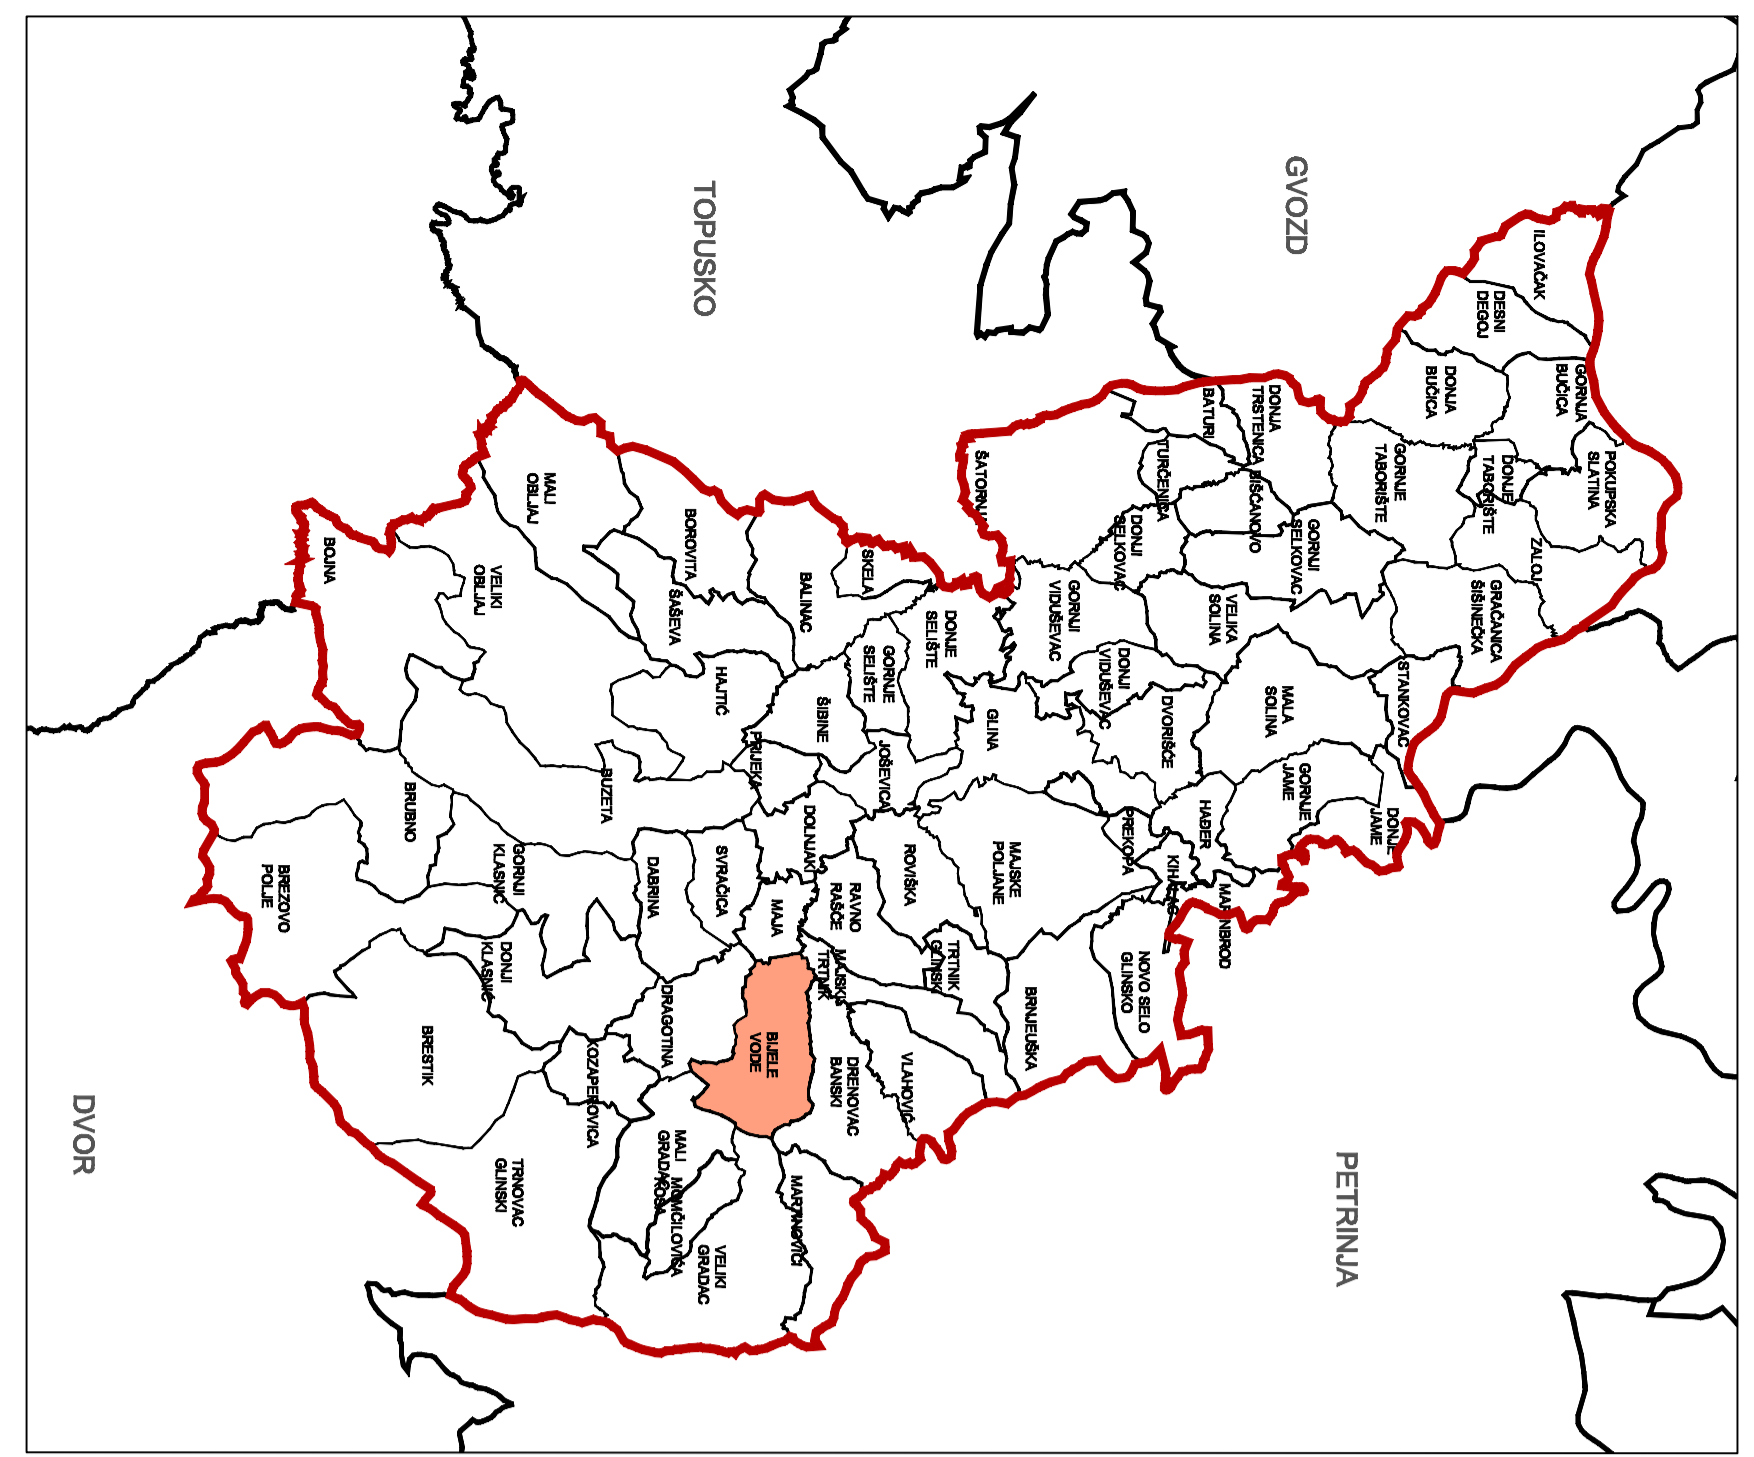

**IZMJENE I DOPUNE
PROSTORNOG PLANA UREĐENJA
GRADA GLINE**

**BIJELE VODE
4.42**

1:5 000
1:5 000

BIJELE VODE

LEGENDA

- GRANIČA GRAĐEVINSKOG PODRUČJA
- IZGRADIBNO GRAĐEVINSKO PODRUČJE
- NIIZGRADIBNO GRAĐEVINSKO PODRUČJE
- GRANIČA KATISTRA
- GRANIČA MASELA
- PLANIRANI DALEKOVOD

SISAČKO - MOSLAVAČKA ŽUPANIJA

GRAD GLINA

**IZMJENE I DOPUNE
PROSTORNOG PLANA UREĐENJA GRADA GLINE**

BIJELE VODE

<p>Grad: GLINA</p> <p>Općina: GLINA</p> <p>Ured: GLINA</p>		<p>Šifra: 4.42</p> <p>Šifra: 1:5 000</p>	
<p>Ured: GLINA</p> <p>Ured: GLINA</p> <p>Ured: GLINA</p>		<p>Ured: GLINA</p> <p>Ured: GLINA</p> <p>Ured: GLINA</p>	
<p>Ured: GLINA</p> <p>Ured: GLINA</p> <p>Ured: GLINA</p>		<p>Ured: GLINA</p> <p>Ured: GLINA</p> <p>Ured: GLINA</p>	
<p>Ured: GLINA</p> <p>Ured: GLINA</p> <p>Ured: GLINA</p>		<p>Ured: GLINA</p> <p>Ured: GLINA</p> <p>Ured: GLINA</p>	
<p>Ured: GLINA</p> <p>Ured: GLINA</p> <p>Ured: GLINA</p>		<p>Ured: GLINA</p> <p>Ured: GLINA</p> <p>Ured: GLINA</p>	