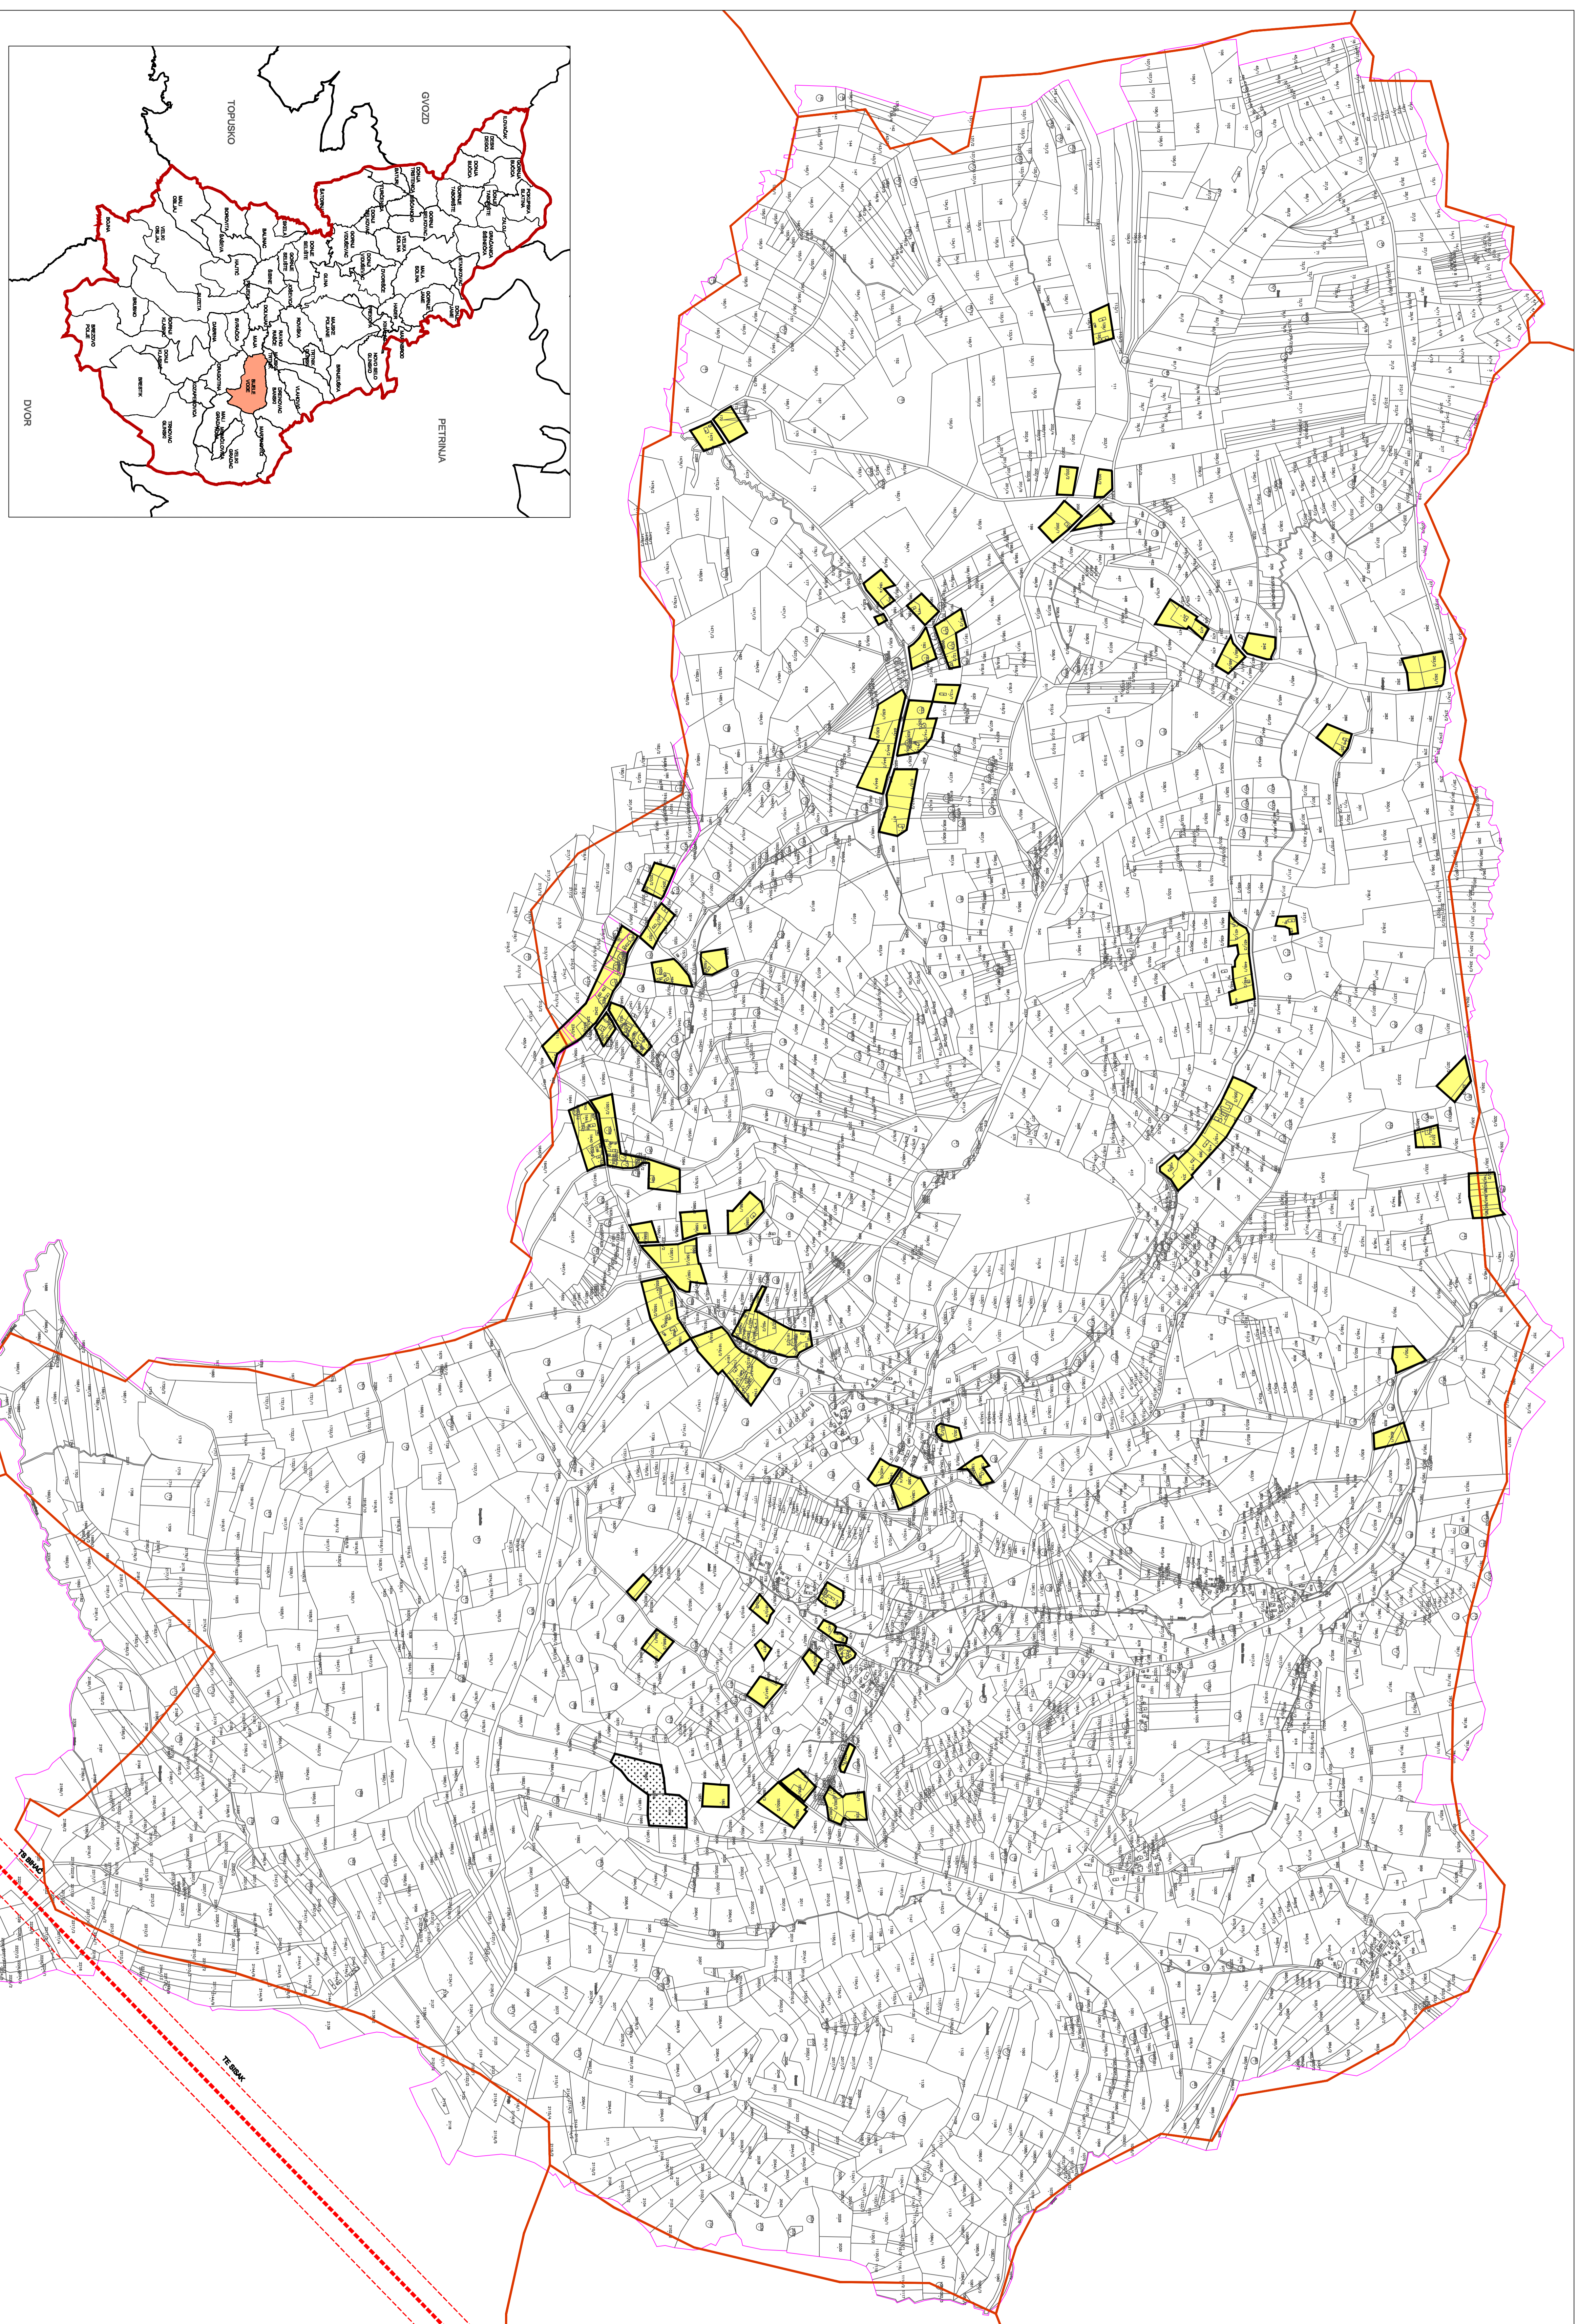

**IZMJENE I DOPUNE
PROSTORNOG PLANA UREĐENJA
GRADA GLINE**

**BIJELE VODE
4.42**

1:5 000
1:5 000

BIJELE VODE

LEGENDA

- GRANIČA GRAĐEVINSKOG PODRUČJA
- IZGRADIBNO GRAĐEVINSKO PODRUČJE
- NIIZGRADIBNO GRAĐEVINSKO PODRUČJE
- GRANIČA KATISTRA
- GRANIČA MASELA
- PLANIRANI DALEKOVOD

SISAČKO - MOSLAVAČKA ŽUPANIJA

GRAD GLINA

**IZMJENE I DOPUNE
PROSTORNOG PLANA UREĐENJA GRADA GLINE**

BIJELE VODE

<p>Grad: GLINA</p> <p>Općina: GLINA</p> <p>Ured: GLINA</p>		<p>Šifra: 4.42</p> <p>Šifra: 1:5 000</p>	
<p>Ured: GLINA</p> <p>Ured: GLINA</p> <p>Ured: GLINA</p>		<p>Ured: GLINA</p> <p>Ured: GLINA</p> <p>Ured: GLINA</p>	
<p>Ured: GLINA</p> <p>Ured: GLINA</p> <p>Ured: GLINA</p>		<p>Ured: GLINA</p> <p>Ured: GLINA</p> <p>Ured: GLINA</p>	
<p>Ured: GLINA</p> <p>Ured: GLINA</p> <p>Ured: GLINA</p>		<p>Ured: GLINA</p> <p>Ured: GLINA</p> <p>Ured: GLINA</p>	
<p>Ured: GLINA</p> <p>Ured: GLINA</p> <p>Ured: GLINA</p>		<p>Ured: GLINA</p> <p>Ured: GLINA</p> <p>Ured: GLINA</p>	