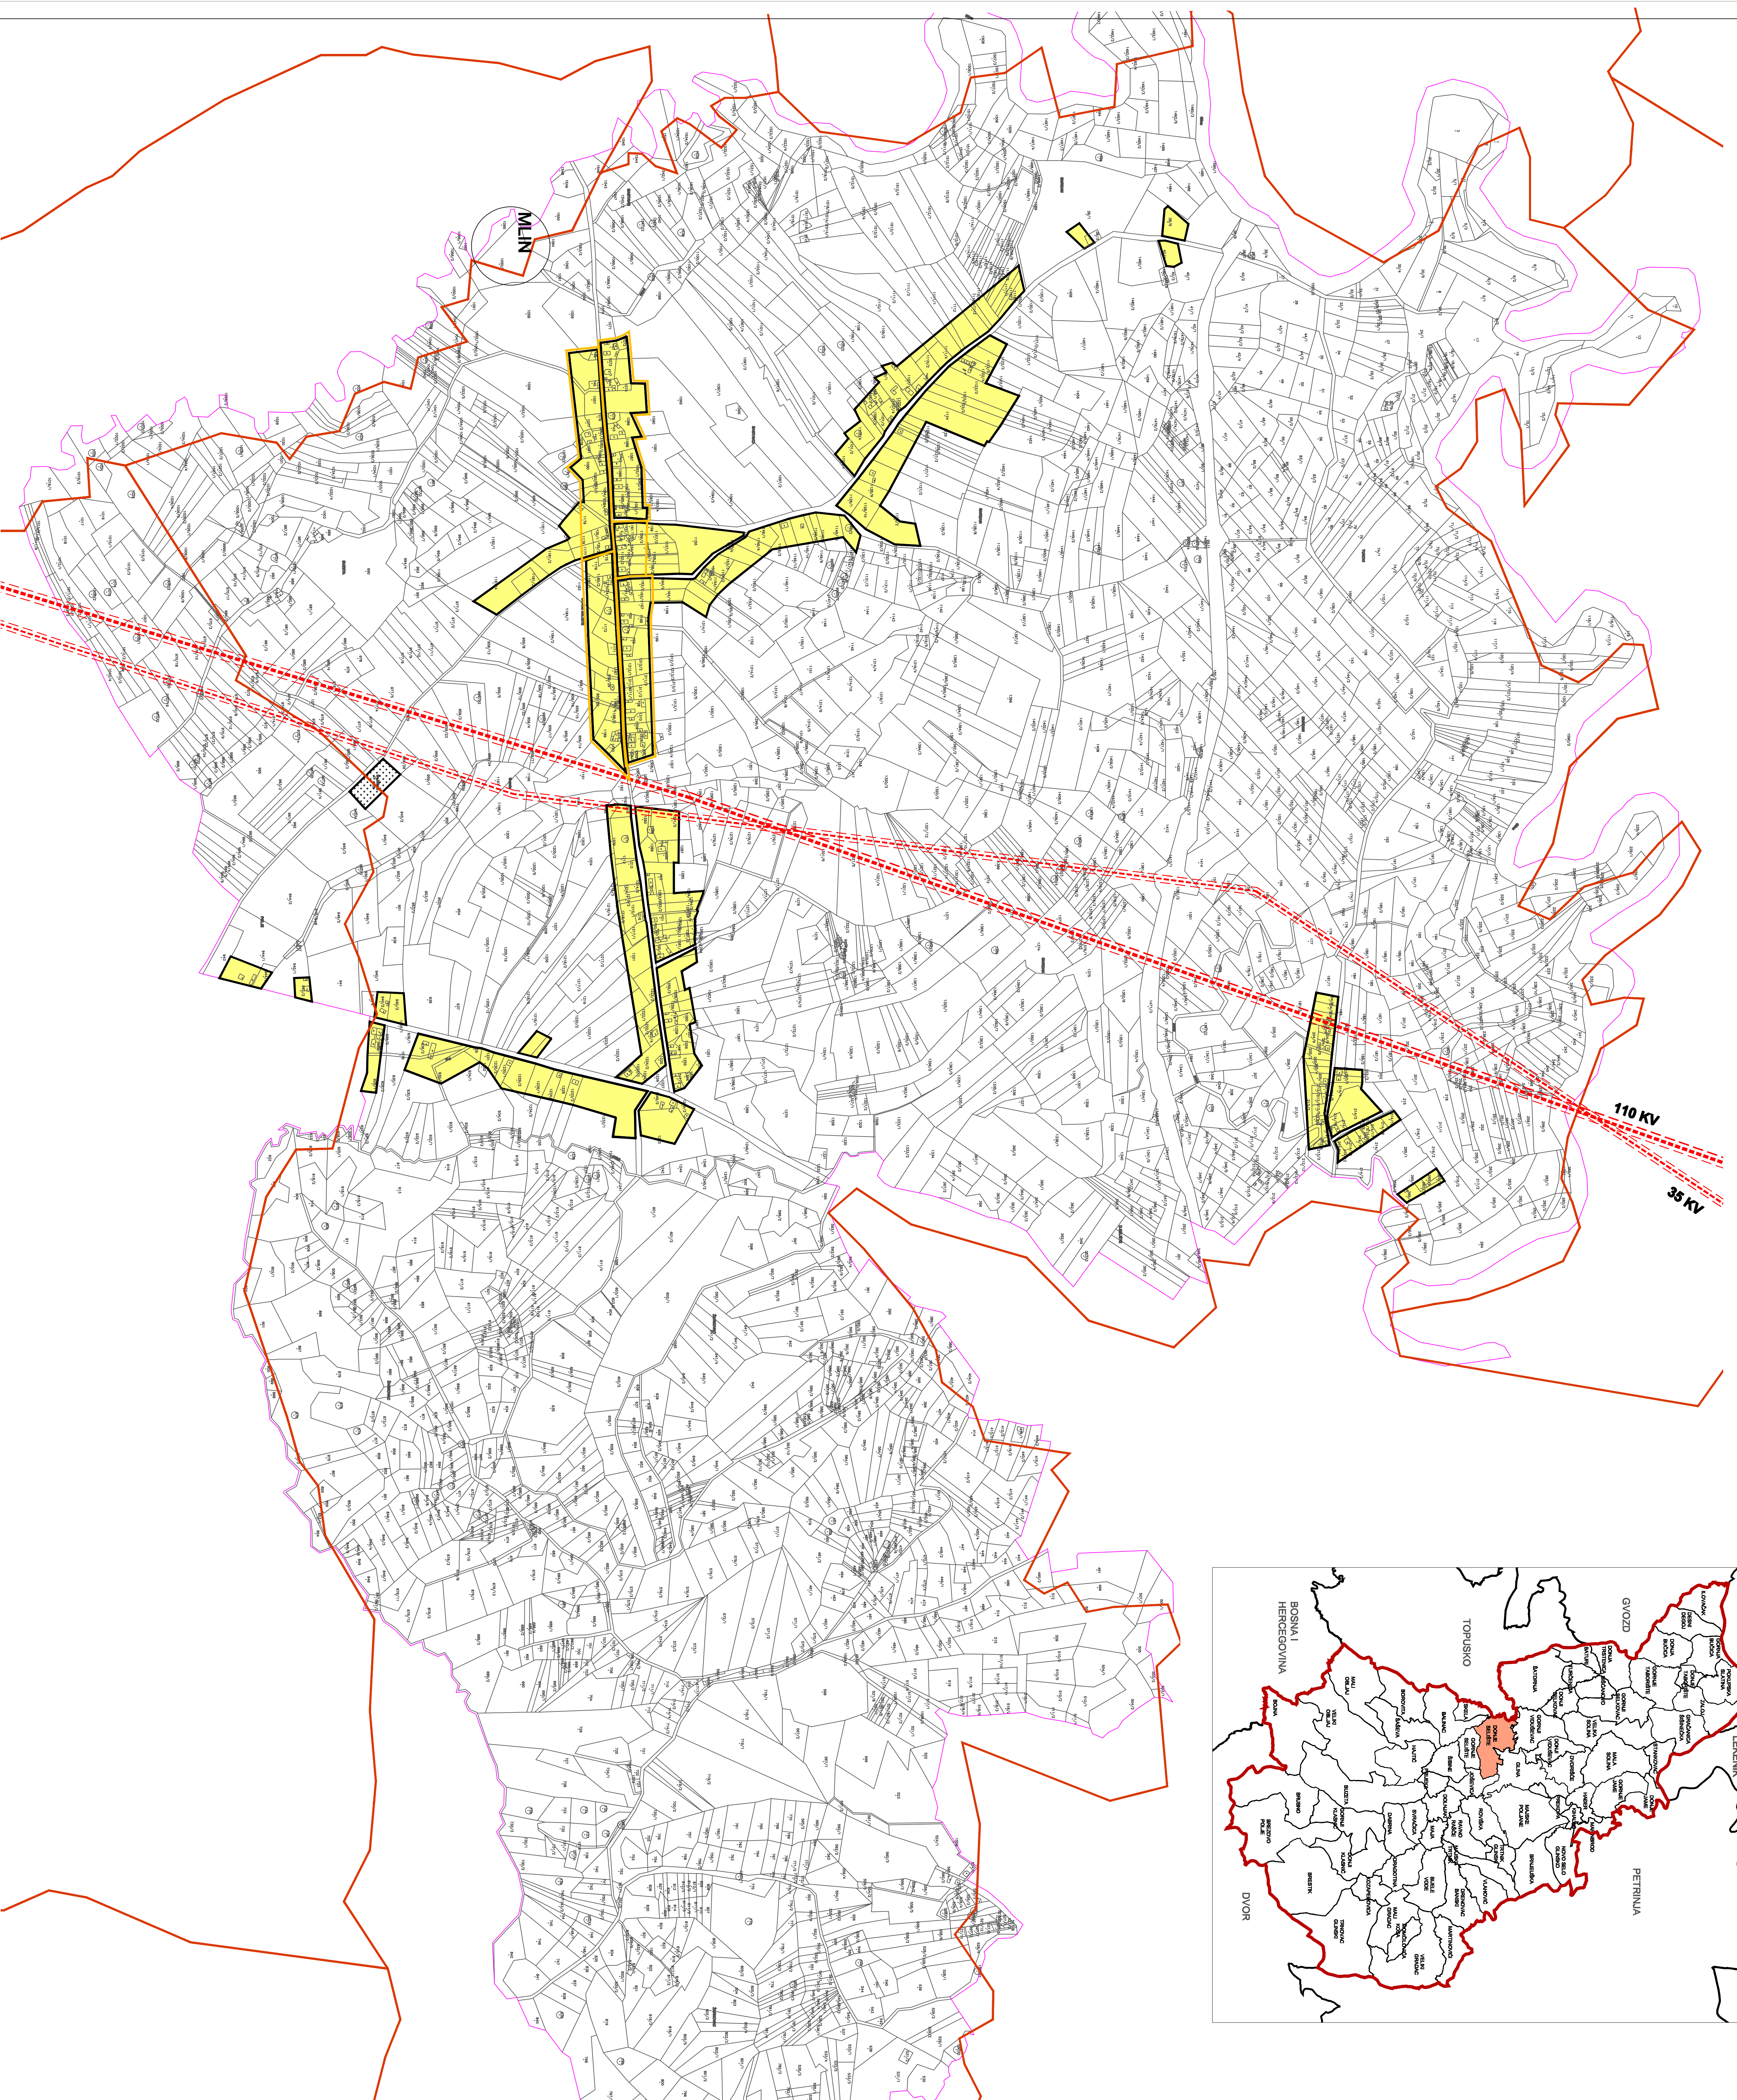

IZMJENE I DOPUNE PROSTORNOG PLANA UREĐENJA GRADA GLINE

DONJE SELIŠTE 4.25

Škalo izmjenjivog mjera: 4.25 Škalo izmjenjivog mjera: 1 : 5 000

DONJE SELIŠTE

LEGENDA

- GRANIČA GRAĐEVINSKOG PODRUČJA
- IZGRABENO GRAĐEVINSKO PODRUČJE
- NEIZGRABENO GRAĐEVINSKO PODRUČJE
- GRANIČA KATASTRA
- GRANIČA NASELJA
- PLANIRANI DALJEKOVOD
- GROBLJE
- ZONE ZAŠTITE KULTURNOG DOBRA
- ZONA B - DIELONIKNA ZAŠTITA POUKRESNIH STRUKTURA

Zemljopisna lokacija: **SISAČKO - MOSLAVAČKA ŽUPANIJA**
Mjesna zajednica: **GRAD GLINA**

**IZMJENE I DOPUNE
PROSTORNOG PLANA UREĐENJA
GRADA GLINE**
Naslov izmjenjivog mjera: **GRAĐEVINSKA PODRUČJA NASELJA
DONJE SELIŠTE**

Škalo izmjenjivog mjera: **4.25** Škalo izmjenjivog mjera: **1 : 5 000**

Projektirao: **IZMJEŠTANJE I DOPUNE
PROSTORNOG PLANA UREĐENJA
GRADA GLINE**
Projektirao: **IZMJEŠTANJE I DOPUNE
PROSTORNOG PLANA UREĐENJA
GRADA GLINE**

Projektirao: **IZMJEŠTANJE I DOPUNE
PROSTORNOG PLANA UREĐENJA
GRADA GLINE**
Projektirao: **IZMJEŠTANJE I DOPUNE
PROSTORNOG PLANA UREĐENJA
GRADA GLINE**