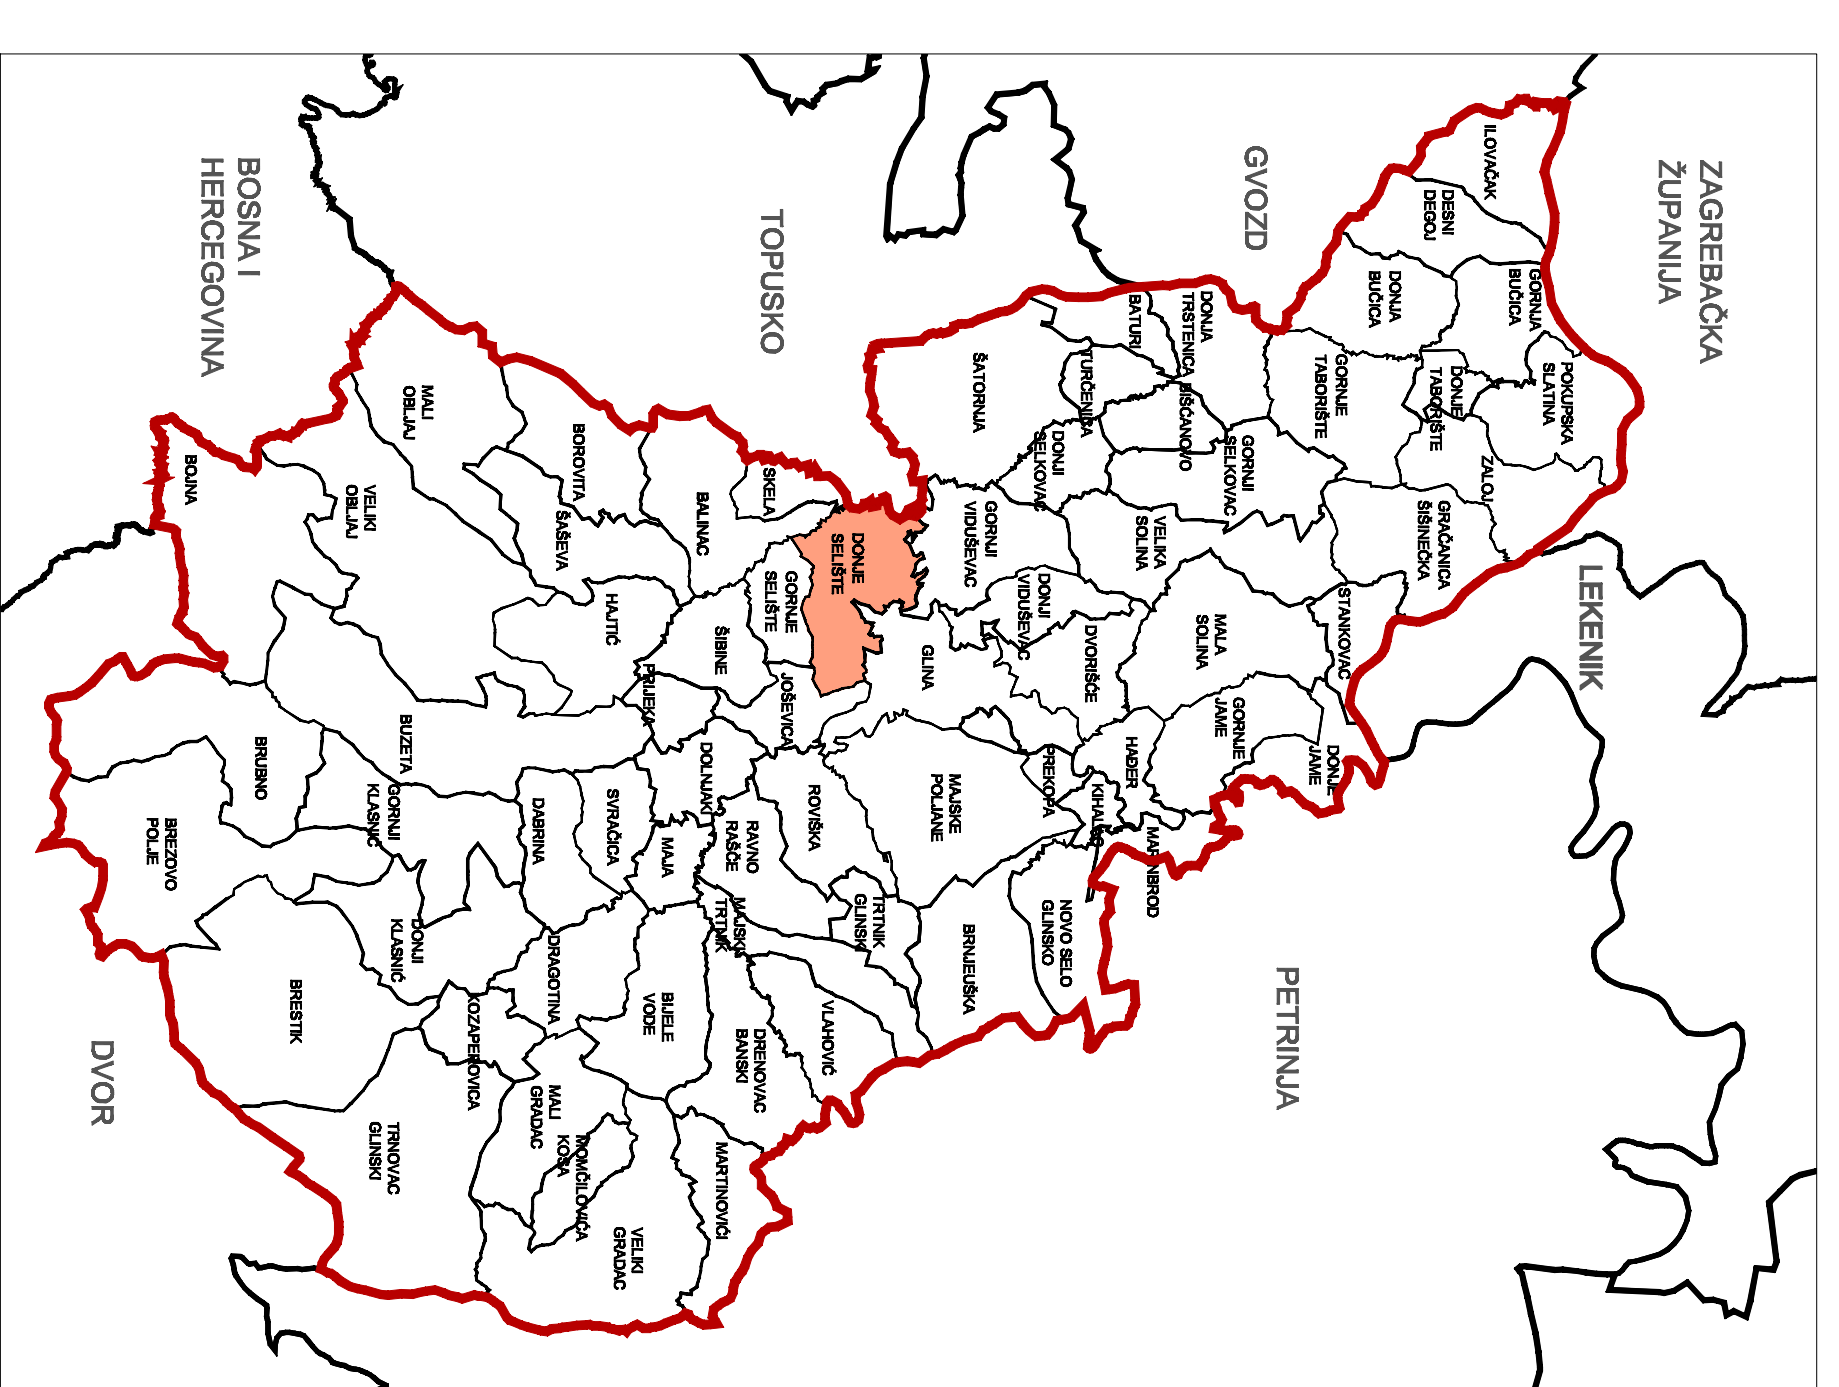

IZMJENE I DOPUNE PROSTORNOG PLANA UREĐENJA GRADA GLINE

DONJE SELIŠTE 4.25

Škalo izmjenjivog mjera: 4.25 Škalo izmjenjivog mjera: 1 : 5 000

DONJE SELIŠTE

LEGENDA

- GRANIČA GRAĐEVINSKOG PODRUČJA
- IZGRABENO GRAĐEVINSKO PODRUČJE
- NEIZGRABENO GRAĐEVINSKO PODRUČJE
- GRANIČA KATASTRA
- GRANIČA NASELJA
- PLANIRANI DALJEKOVOD
- GROBLJE
- ZONE ZAŠTITE KULTURNOG DOBRA
- ZONA B - DIELONIKNA ZAŠTITA POUKRESNIH STRUKTURA

Zemljopisna lokacija: **SISAČKO - MOSLAVAČKA ŽUPANIJA**
Mjesna zajednica: **GRAD GLINA**

**IZMJENE I DOPUNE
PROSTORNOG PLANA UREĐENJA
GRADA GLINE**
Naslov izmjenjivog mjera: **GRAĐEVINSKA PODRUČJA NASELJA
DONJE SELIŠTE**

Projektirao: **IZMJEŠTANJE I DOPUNE
PROSTORNOG PLANA UREĐENJA
GRADA GLINE**
Projektirao: **IZMJEŠTANJE I DOPUNE
PROSTORNOG PLANA UREĐENJA
GRADA GLINE**

Projektirao: **IZMJEŠTANJE I DOPUNE
PROSTORNOG PLANA UREĐENJA
GRADA GLINE**
Projektirao: **IZMJEŠTANJE I DOPUNE
PROSTORNOG PLANA UREĐENJA
GRADA GLINE**

Projektirao: **IZMJEŠTANJE I DOPUNE
PROSTORNOG PLANA UREĐENJA
GRADA GLINE**
Projektirao: **IZMJEŠTANJE I DOPUNE
PROSTORNOG PLANA UREĐENJA
GRADA GLINE**